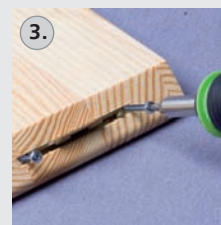

Coperture sganciabili