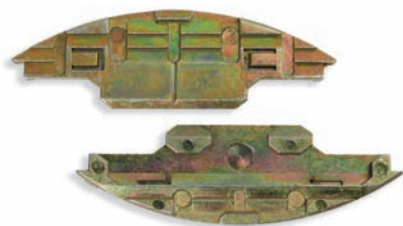

Smontaggio di rivestimenti di tubi