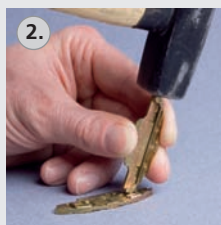

Coperture sganciabili