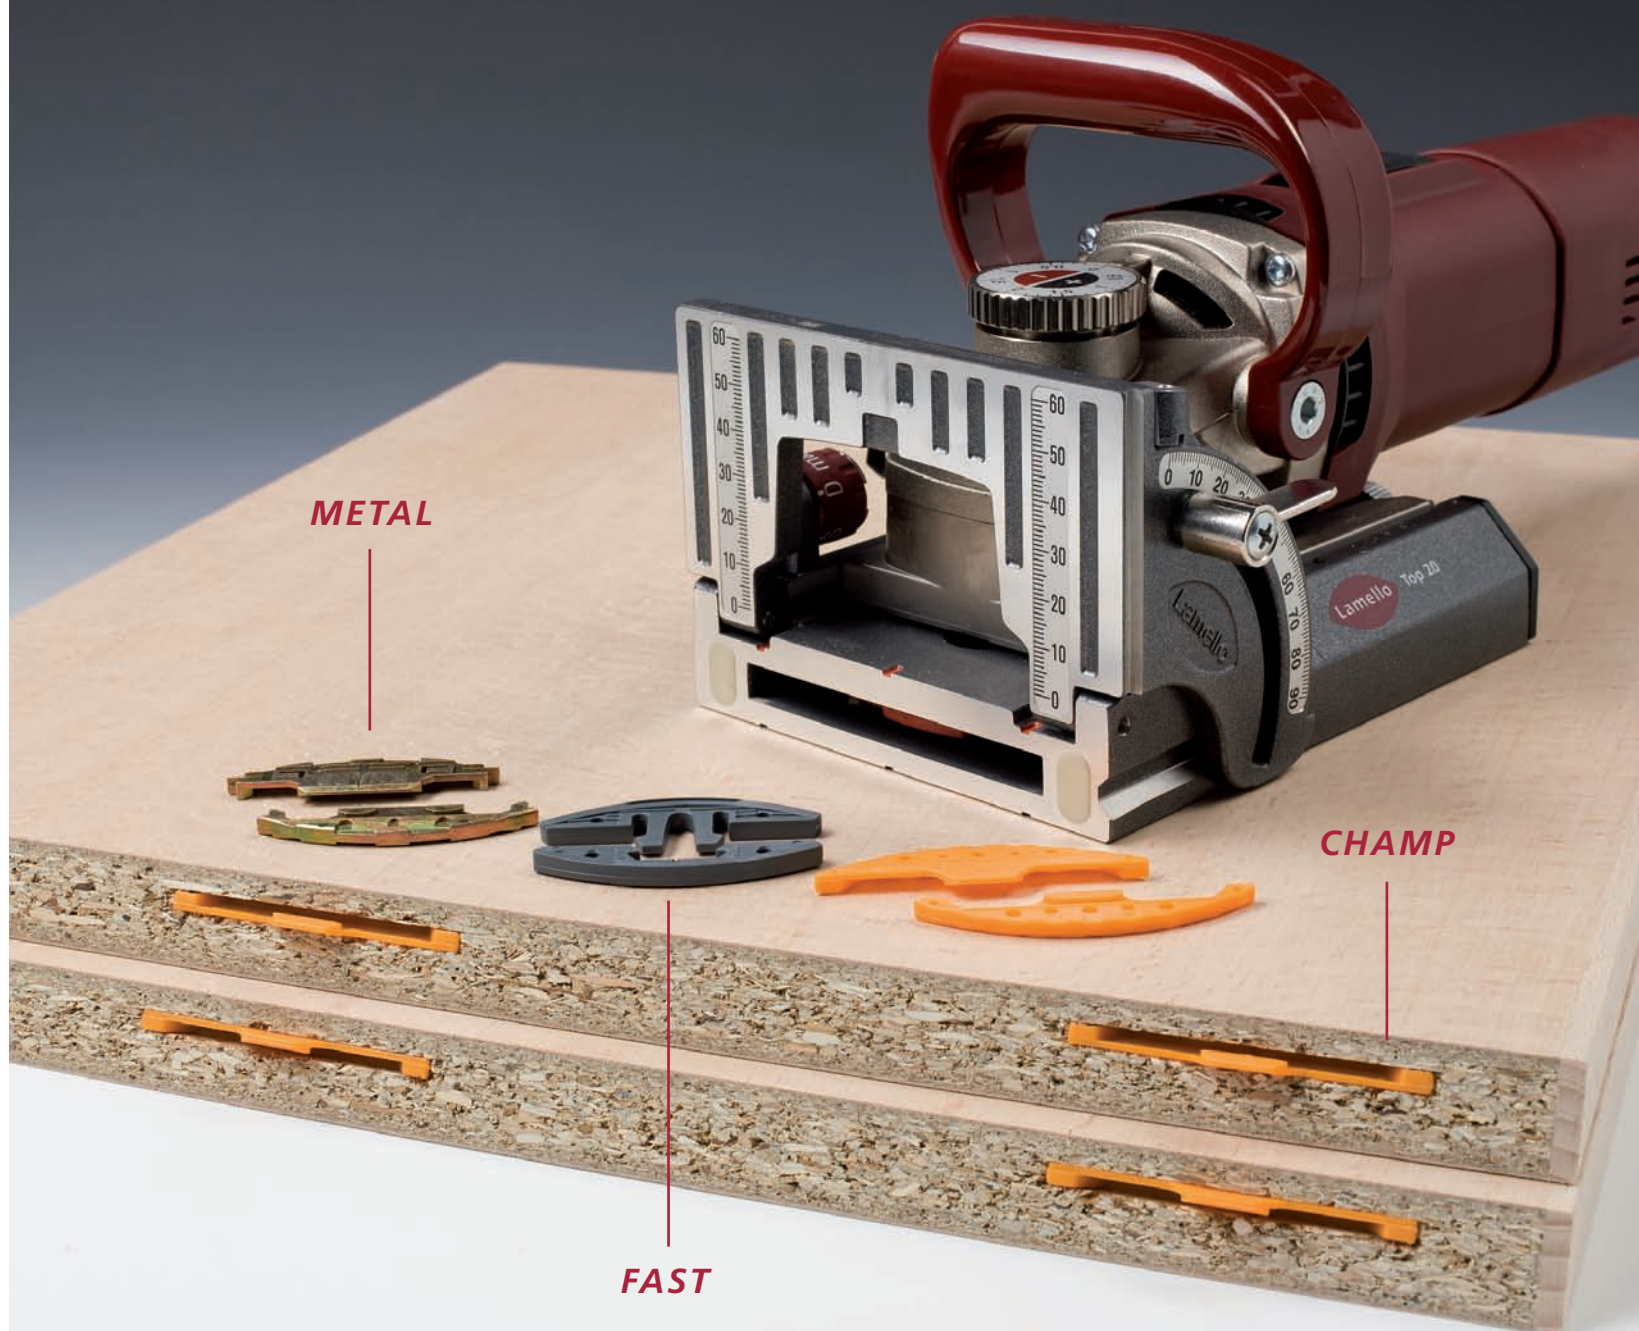

# Elementi di giunzione

Champ - la giunzione ideale per l' incollaggio

Metal - la giunzione scorrevole affermata

Fast - la giunzione ad innesto rapido

Novità

METAL

CHAMP

FAST

## Champ - Giunzione scorrevole da incollare con colla PUR

- giunzione a scomparsa, auto-tirante
- utilizzabile per incollaggio di elementi con angoli e spigoli senza morsetti
- adatto per ogni tipo anche per legno massello
- anche per spessori sottili a partire da 14mm

## Metal - Giunzione scorrevole con fissaggio viti

- giunzione a scomparsa, sganciabile con battuta
- per mobili di massello, rivestimenti di porte e ripiani
- con gancetto integrato per il fissaggio
- con viti per regolazione della pressione
- facilmente smontabile e resistente senza lunghi tempi d'attesa
- adatto per legno massello e pannelli a partire da 18mm

## Fast - Giunzione ad innesto con angoli a taglio

- giunzione a scomparsa con innesto, autotirante e sganciabile
- per rivestimenti, coprifili e bordi di pannelli con applicazione a battuta
- senza lunghi tempi d'attesa, applicazione facile e resistente
- adatto per legno morbido e superfici non rivestite